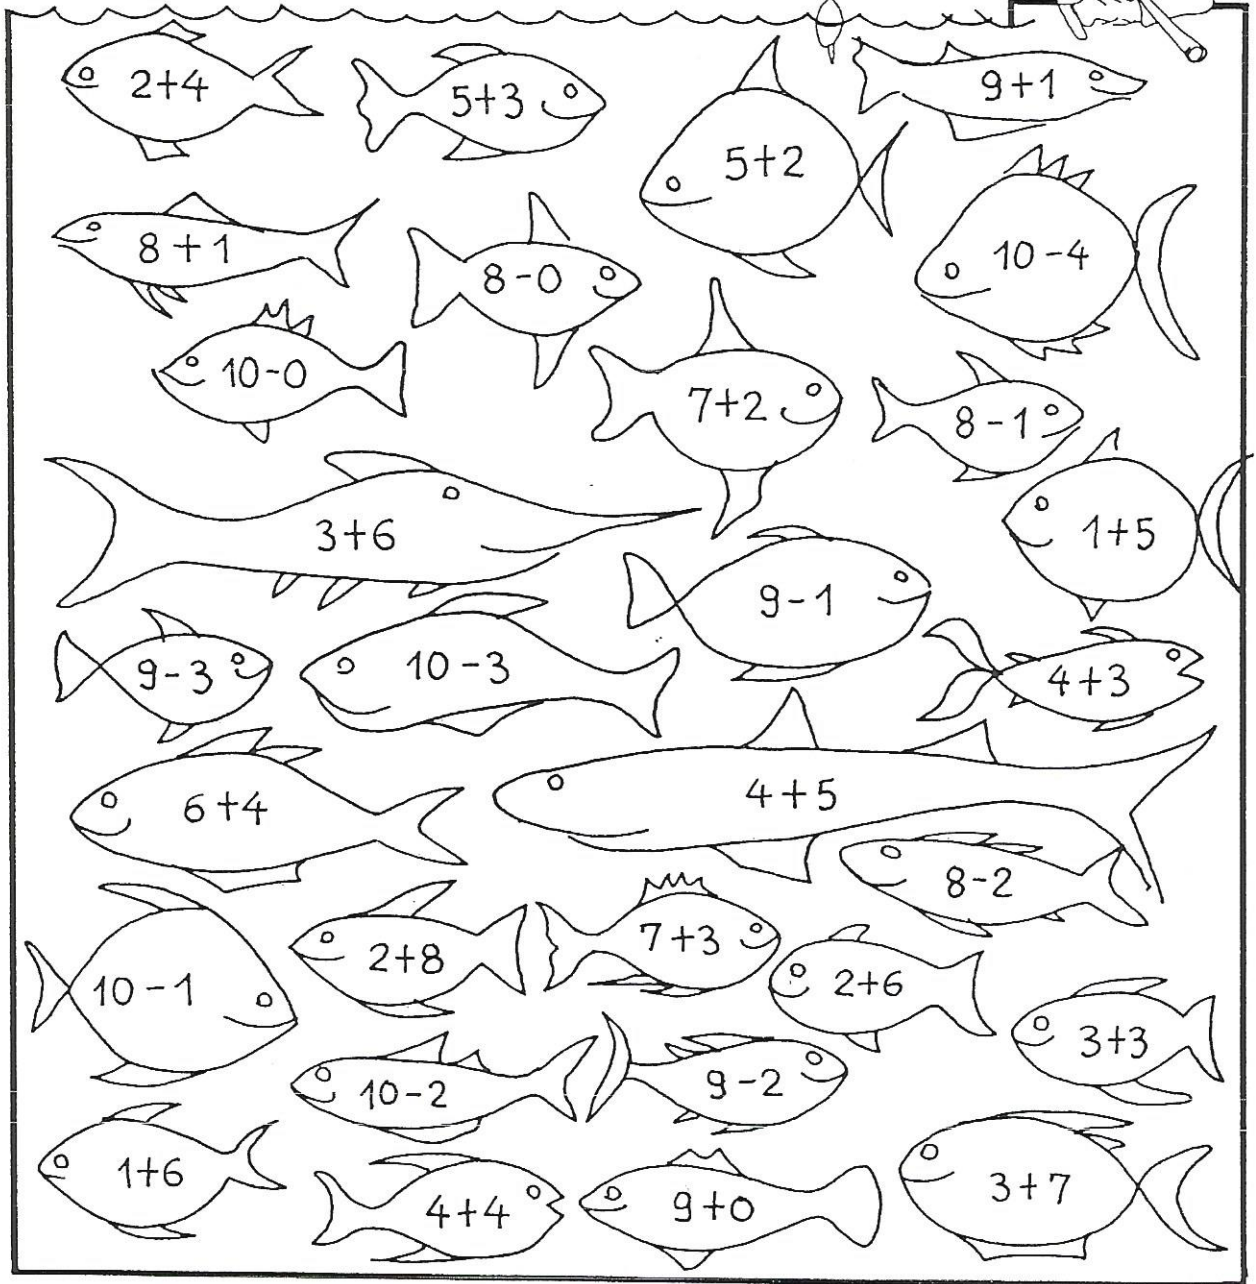

Χρωμάτισε τα ψάρια που έχουν το : 6 πορτοκαλί  
7 κίτρινο, 8 μπλε, 9 πράσινο, 10 καφέ.

Όνομα: \_\_\_\_\_